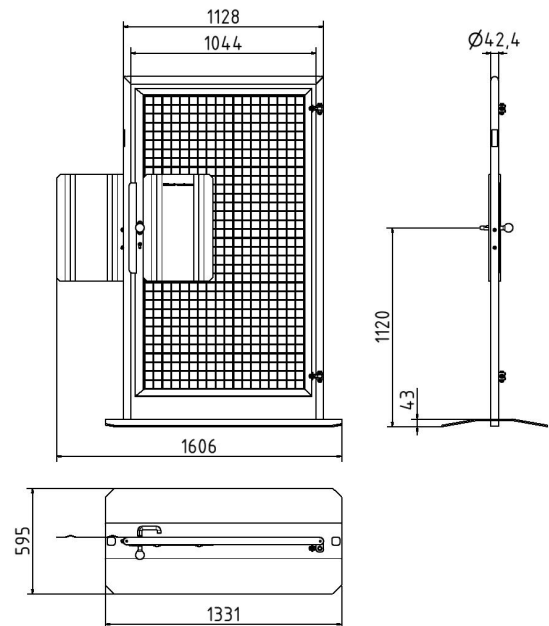

## Varenummer: 3B36FT

Mobil flugtvejsdør med panikfunktion

## Varebeskrivelse:

Mobil flugtvejsdør med panikfunktion, som sikrer flugtmulighed fra område sikret med byggepladshegn. Kan altid åbnes fra den ene side med almindeligt dørhåndtag afskærmet med stor stålplade, og kan ikke åbnes fra den anden side, hvor der kun er en dørknop.

## Tekniske data:

Højde: 1980mm

Frihøjde i dør: 1920mm

Dørbredde: 1128mm

Døråbning: 1044mm

Vægt: 87,00 kg

Materiale: Varmgalvaniserede jernrammer S235 JR  
varmgalvaniseret jvnf. DIN ISO 1461.