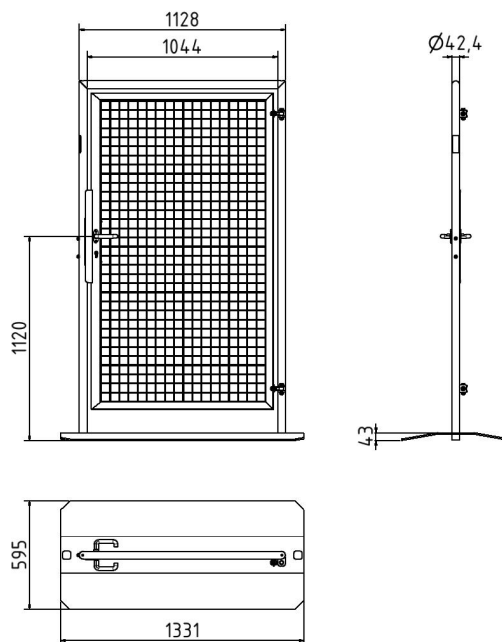

Varenummer: 3B36T

Mobil flugtvejsdør med cylinderlås

Varebeskrivelse:

Mobil flugtvejsdør med almindeligt dørhåndtag og cylinderlås, som sikrer flugtmulighed fra område sikret med byggepladshegn. Kan åbnes og låses fra begge sider.

Tekniske data:

Højde: 1980mm

Frihøjde i dør: 1920mm

Dørbredde: 1128mm

Døråbning: 1044mm

Vægt: 80,00 kg

Materiale: Varmgalvaniserede jernrammer S235 JR
varmgalvaniseret jvnf. DIN ISO 1461.