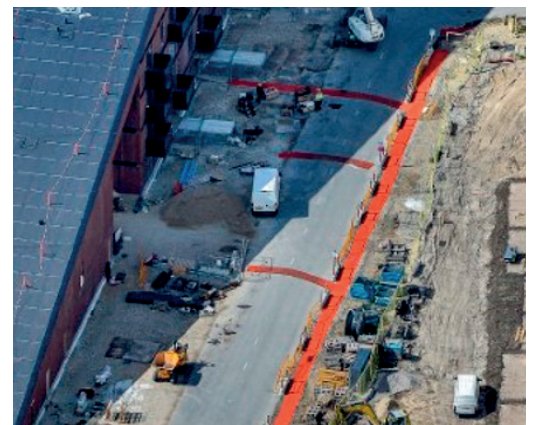

OUTDOOR MAT

Markér med Outdoor Mat på fælles adgangsveje på byggepladsen. Slip for bøvl med markeringspæle, kæder m.m.

OUTDOOR MAT - højkvalitets gangvej og underlag

OUTDOOR MAT er en stærk og kraftig terrænmåtte. Den er ekstrem holdbar og sikrer trafikzoner på løst og uforberedt jord på byggepladser til brug for arbejdere, entreprenører og de besøgende.

OUTDOOR MAT lever helt op til ECO Covers store fokus på bæredygtighed og cirkulært byggeri, fordi denne gangvej er meget slidstærk og kan genbruges i næste projekt.

Nyd blot den høje kvalitet og det lave budget til vedligehold. Rul måtten ud og oplev hvordan den skaber stor visuel og sikker adskillelse mellem kørende og gående trafik.

OUTDOOR MAT har en kraftig overflade med en dræningskonstruktion, der tillader snavs og vand at passere. Dette giver et meget højt niveau af skridsikkerhed under både våde og tørre forhold.

Dræningskonstruktionen gør også, at måtten bliver liggende i stærk blæst uden ekstra tiltag.

Bliver OUTDOOR MAT beskidt, så brug en højtryksrenser til rengøring og genbrug den til de næste mange projekter.

Specifikation:

Længde: 15 meter

Bredde: 1,0 meter

Tykkelse: 14 mm

Vægt: 3,0 kg/meter

- 14 mm tyk terrænmåtte
- Dræningskonstruktion - snavs og vand kan passere
- Bliver liggende - også i kraftigt blæst
- Skridsikker - både ved tørre og våde forhold