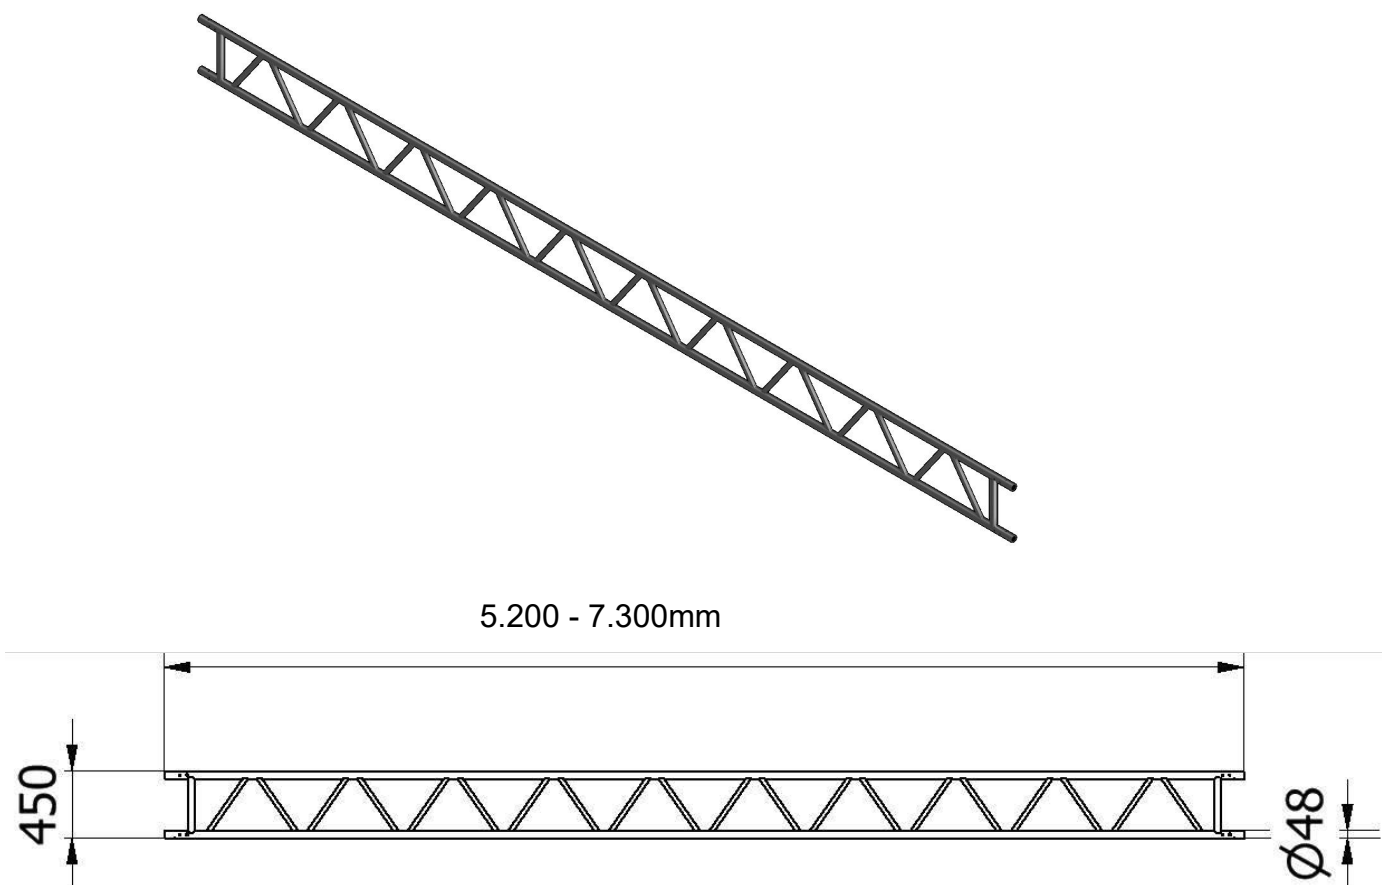

Varenummer: 357216

Gitterdrager, stål

Varebeskrivelse:

Gitterdrager til brug som udlægger eller bro til kabler mv. Robust udført med rørdimension $\text{Ø}47,8$, godstykkelse 3,25mm, højde 450mm.

Tekniske specifikationer:

Vægt: 50-67.00 kg/stk

Materiale: S235 JR

Overflade: Varmgalvaniseret efter DIN ISO 1461