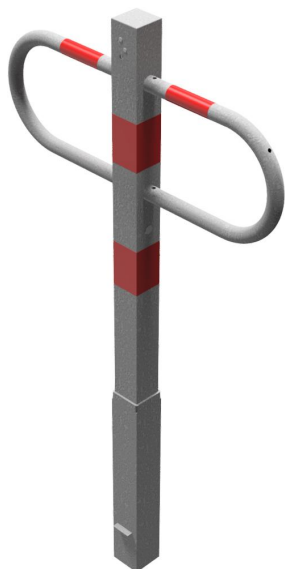

## Varenummer: 471Z

Demonterbar gennemgang og parkeringsbarriere med profilcylinder lås. Varmgalvaniseret.

## Beskrivelse:

Gennemgang og parkeringsbarriere 70x70mm med tværgående runde bøjler. Højde 800mm, bredde 900mm. Demonterbar med profilcylinder inkl. 3 nøgler. Leveres med nedstøbningsdel 470.10. Varmgalvaniseret.

## Anvendelsesområde:

For at stoppe gennemkørsel eller sikre en parkeringsbås mod parkering fra andre end tilsigtede.

## Teknisk data:

Vægt: 14,50 kg  
Material: S235 JR(Stål)

Behandling: Varmgalvaniseret jvf. DIN ISO 1461