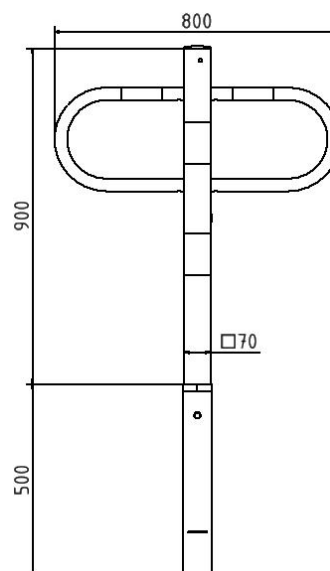

## Varenummer: 471Z

Demonterbar gennemgang og parkeringsbarriere med profilcylinder lås. Varmgalvaniseret.

## Beskrivelse:

Gennemgang og parkeringsbarriere 70x70mm med tværgående runde bøjler. Højde 800mm, bredde 900mm. Demonterbar med profilcylinder inkl. 3 nøgler. Leveres med nedstøbningsdel 470.10. Varmgalvaniseret.

## Teknisk data:

Vægt: 14,50 kg  
Material: S235 JR(Stål)

Behandling: Varmgalvaniseret jvf. DIN ISO 1461