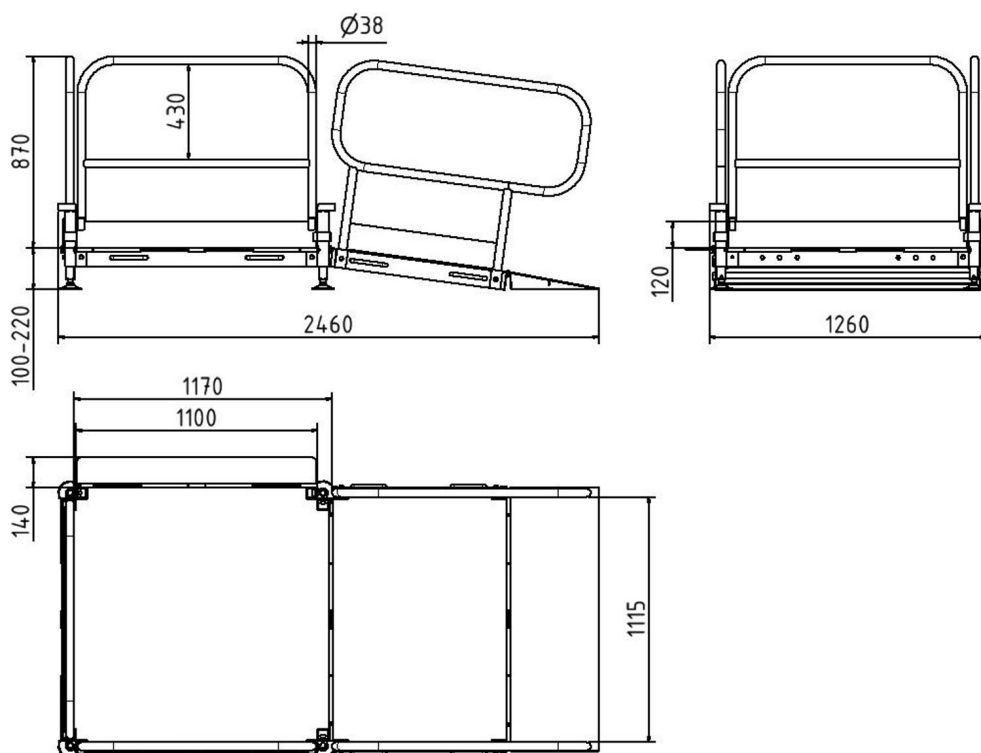

Varenummer: 2029251

Kørestolsrampe

Varebeskrivelse:

Midlertidig rampe til kørestole, rollatorer, barnevogne, m.m. Kombineres med gangbro. Kan løftes med truck og kran.

Tekniske data:

Højde over underlag: 100-220 mm

Indre bredde: 1100 mm

Ydre mål: 1260 x 1260 x 970-1090 mm

Vægt: 161,88 kg

Materiale: Aluminium